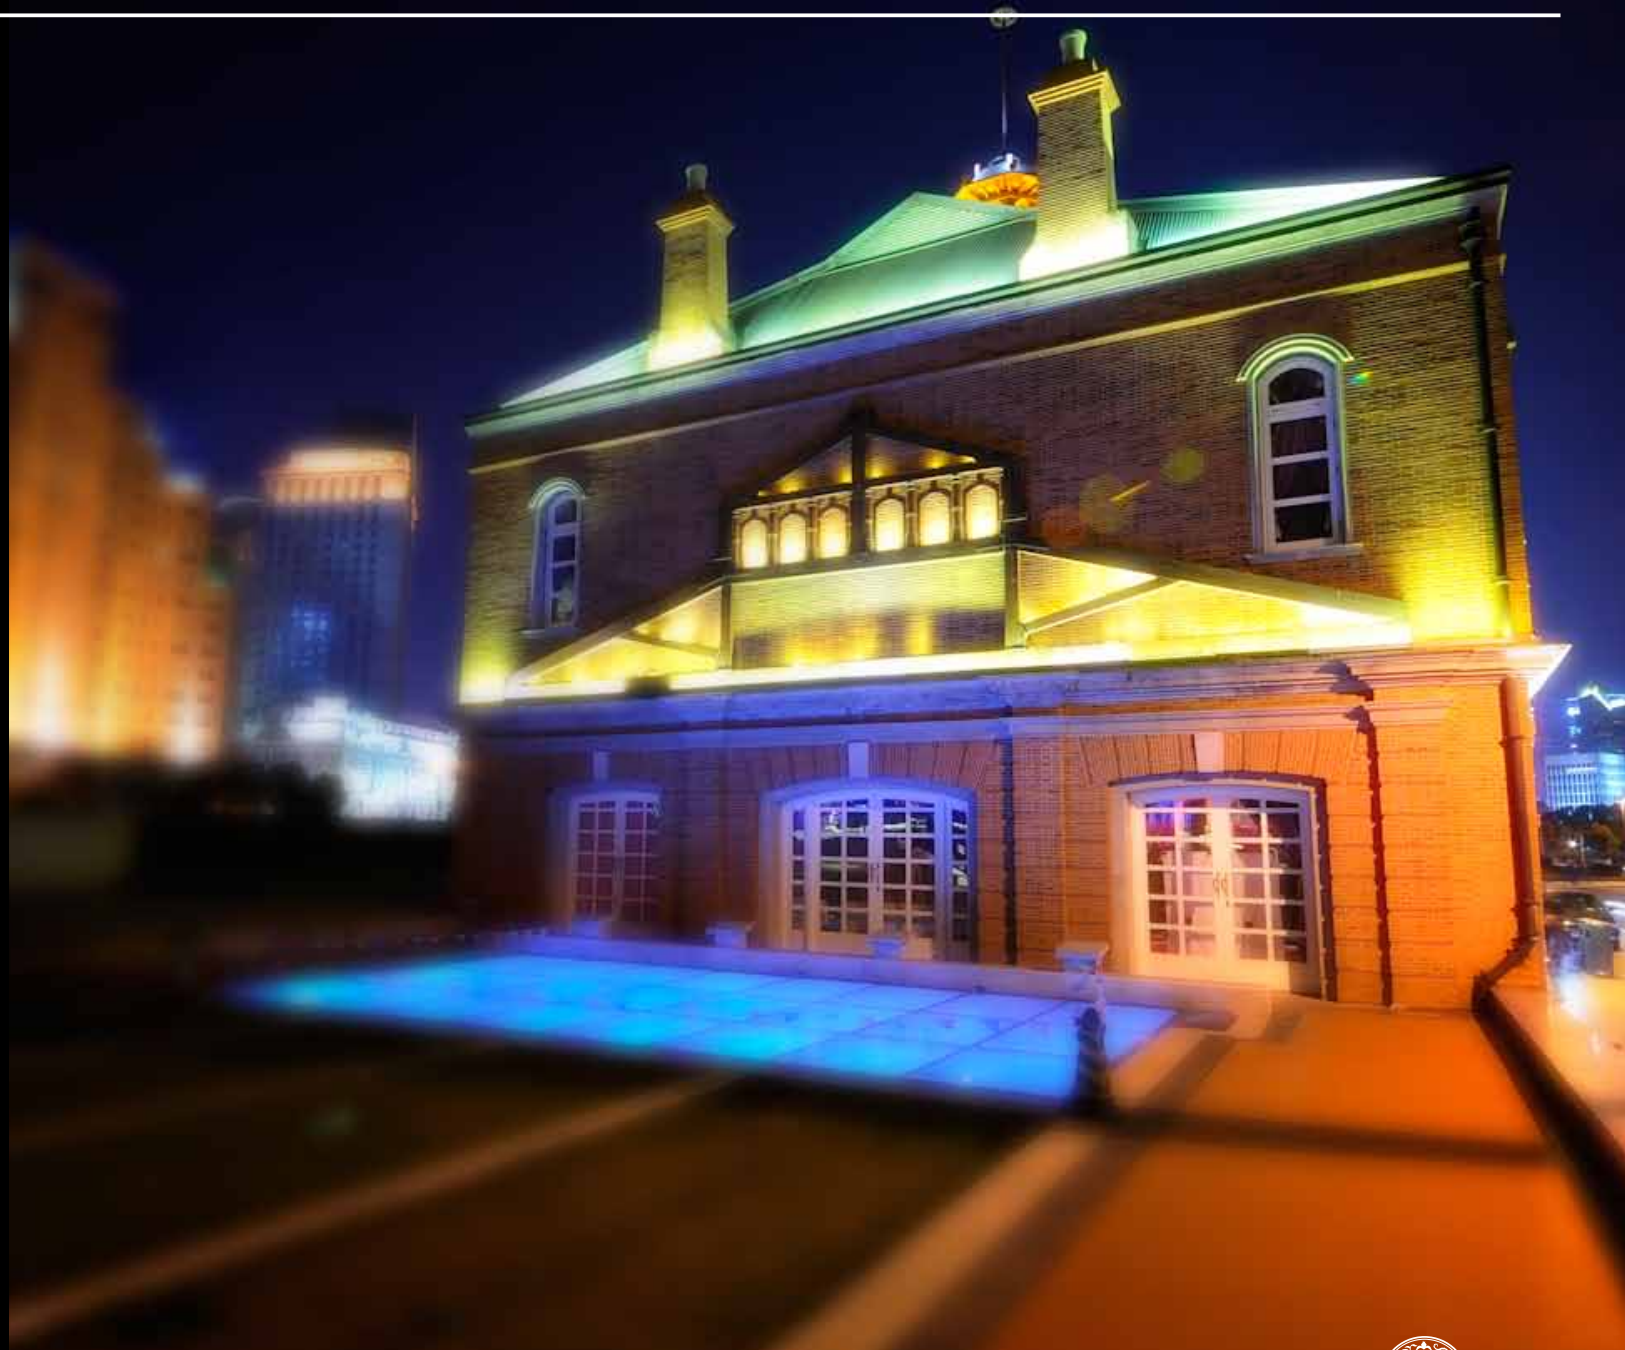

SHANGHAI ROSE

BAR & CAFÉ ON THE BUND

BAROQUE FROM EDWARDIAN PERIOD

Taking inspiration from both Victorian and Edwardian Baroque design, the Former Shanghai Rowing Club was constructed in 1905. The building's east wing comprised a half-timbered boathouse, while its west wing housed a swimming pool. The central structure served as a clubhouse and features a charming cupola. The structure was preserved during the demolition and reconstruction phase of Waitanyuan. It was later approved by the government for development as a commercial property.

エドワード朝時代の バロック建築

上海ローイングクラブは19世紀から20世紀初頭のビクトリア朝・エドワード朝時代のバロック様式の影響を受け、1905年に設立された。建物の東側は木骨造りのボートハウス、西側はプールがデザインされていた。現在この建物は Shanghai Rose Bar & Café となっている。この建物は外灘地区の再開発においても保存建築物に指定され、後に商業用物件としても政府から承認されている。昨年、MIPIM アジアにおいて、国際復興事業建築物として表彰され、観光業界への影響及び文化遺産や歴史的価値が世界的に注目されている。

Victorian-style top design with baroque decoration, shinning with the Garden Bridge. You can see unparalleled views of the Bund, the Shanghai skyline landmark Oriental Pearl TV Tower and the Garden Bridge.

SHANGHAI ROSE

この建物は 1905 年に英国領事館のローイングクラブとして設立され、上海の『優秀歴史的建造物』と認定されています。さらに 1953 年には中国最古の室内スイミングプールも設計され、外装はビクトリア様式、内装はバロック様式のデザインが用いられている。この場所からは外灘の絶景と上海のランドマーク「東方明珠テレビ塔」、外白渡橋を眺める事が出来る最高のロケーションです。

3,DESIGN PRODUCE BY MIKA NINAGAWA